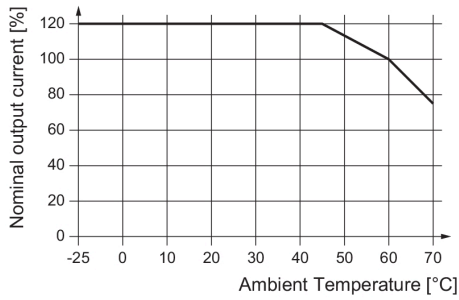

### Изображения

Кривая ухудшения характеристик

Event		LED (Gr/Ye/Rd) gr = "DC OK" Ye = "I > 90% I <sub>N</sub> " Rd = "FAul T"	LED (Ye) "I low U <sub>IN</sub> "	Transistor status outputs			Status relay
Input	Output			DC OK	I > 90% I <sub>N</sub>	I low U <sub>IN</sub>	
U <sub>IN</sub> < 14 V	-	OFF	ON	Low	Low	Low	OFF
U <sub>IN</sub> = 14...19.2 V *1)	I < 90% I <sub>N</sub>	Gr	ON	High	Low	Low	ON
	I > 90% I <sub>N</sub>	Ye	ON	High	High	Low	ON
	U < 20.4 V	Rd	ON	Low	Low	Low	OFF
U <sub>IN</sub> > 19.2 V	I < 90% I <sub>N</sub>	Gr	OFF	High	Low	High	ON
	I > 90% I <sub>N</sub>	Ye	OFF	High	High	High	ON
	U < 20.4 V	Rd	OFF	Low	Low	High	OFF