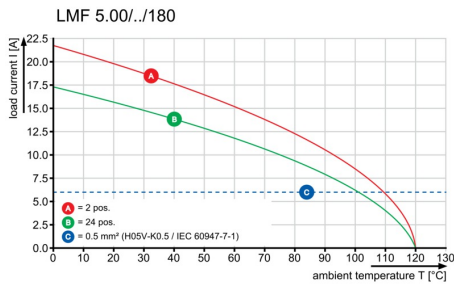

OMNIMATE Signal — серия LMF
LMF 5.00/03/180 3.5SN OR BX

Weidmüller Interface GmbH & Co. KG
Klingenbergstraße 16
D-32758 Detmold
Germany
Fon: +49 5231 14-0
Fax: +49 5231 14-292083
www.weidmuller.com

Изображения