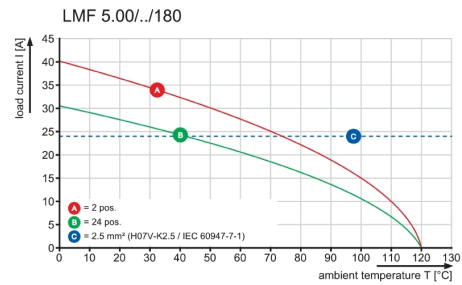

OMNIMATE Signal — серия LMF
LMF 5.00/03/180 3.5SN OR BX

Weidmüller Interface GmbH & Co. KG
Klingenbergstraße 16
D-32758 Detmold
Germany
Fon: +49 5231 14-0
Fax: +49 5231 14-292083
www.weidmuller.com

Изображения